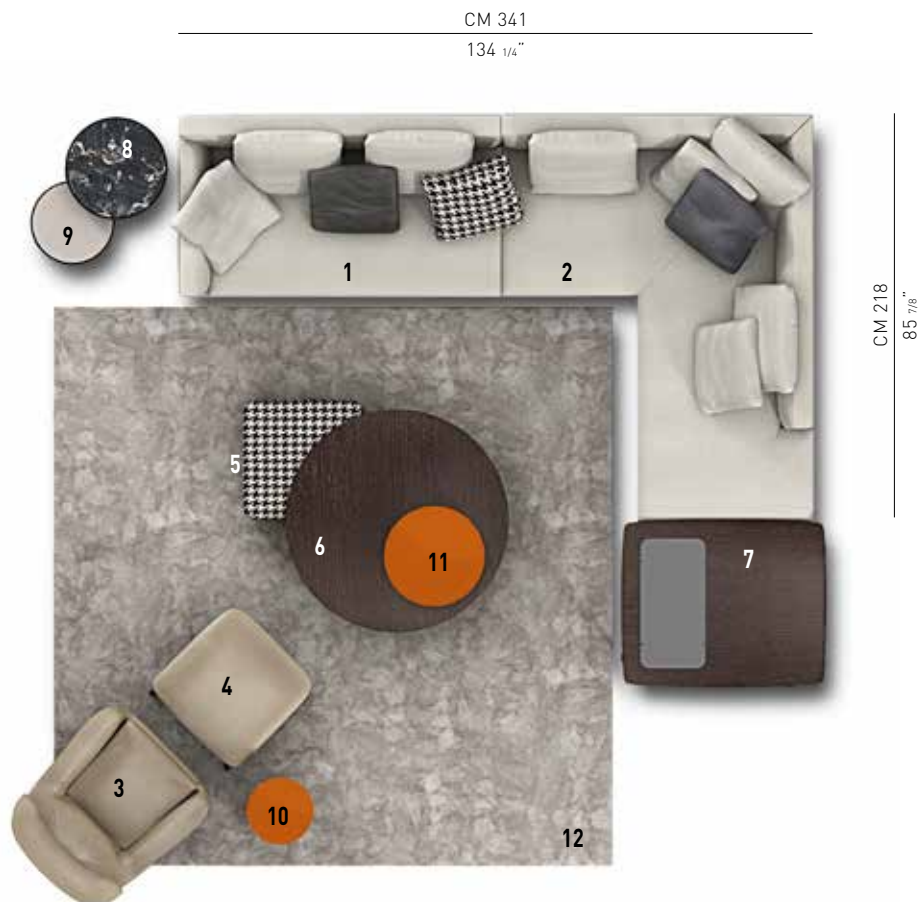

## SOFAKOMPOSITION

- 1 **ALLEN**  
ENDELEMENT MIT 1 ARMLEHNE SX  
CM 173X103 H90
- 2 **ALLEN**  
ECKSOFA MIT HALBINSEL DX  
CM 168X218 H90

## ZUSATZELEMENTE

- 3 **JENSEN**  
BERGÈRE CM 81X97 H94
- 4 **JENSEN**  
HOCKER CM 62X66 H40
- 5 **DAVIS**  
HOCKER CM 63X63 H33
- 6 **PERRY**  
BEISTELLTISCH Ø CM 115 H38
- 7 **PERRY**  
BEISTELLTISCH CM 110X90 H38
- 8 **RILEY**  
BEISTELLTISCH Ø CM 55 H60

- 9 **RILEY**  
BEISTELLTISCH Ø CM 45 H50
- 10 **CESAR**  
BEISTELLTISCH Ø CM 36 H45 - B
- 11 **TURNER**  
TABLETT Ø CM 55
- 12 **DIBBETS**  
TEPPICH CM 300X300

10  
**CESAR**  
BEISTELLTISCH Ø CM 36 H45 - B

11  
**TURNER**  
TABLETT Ø CM 55

10  
**DIBBETS**  
TEPPICH CM 300X300